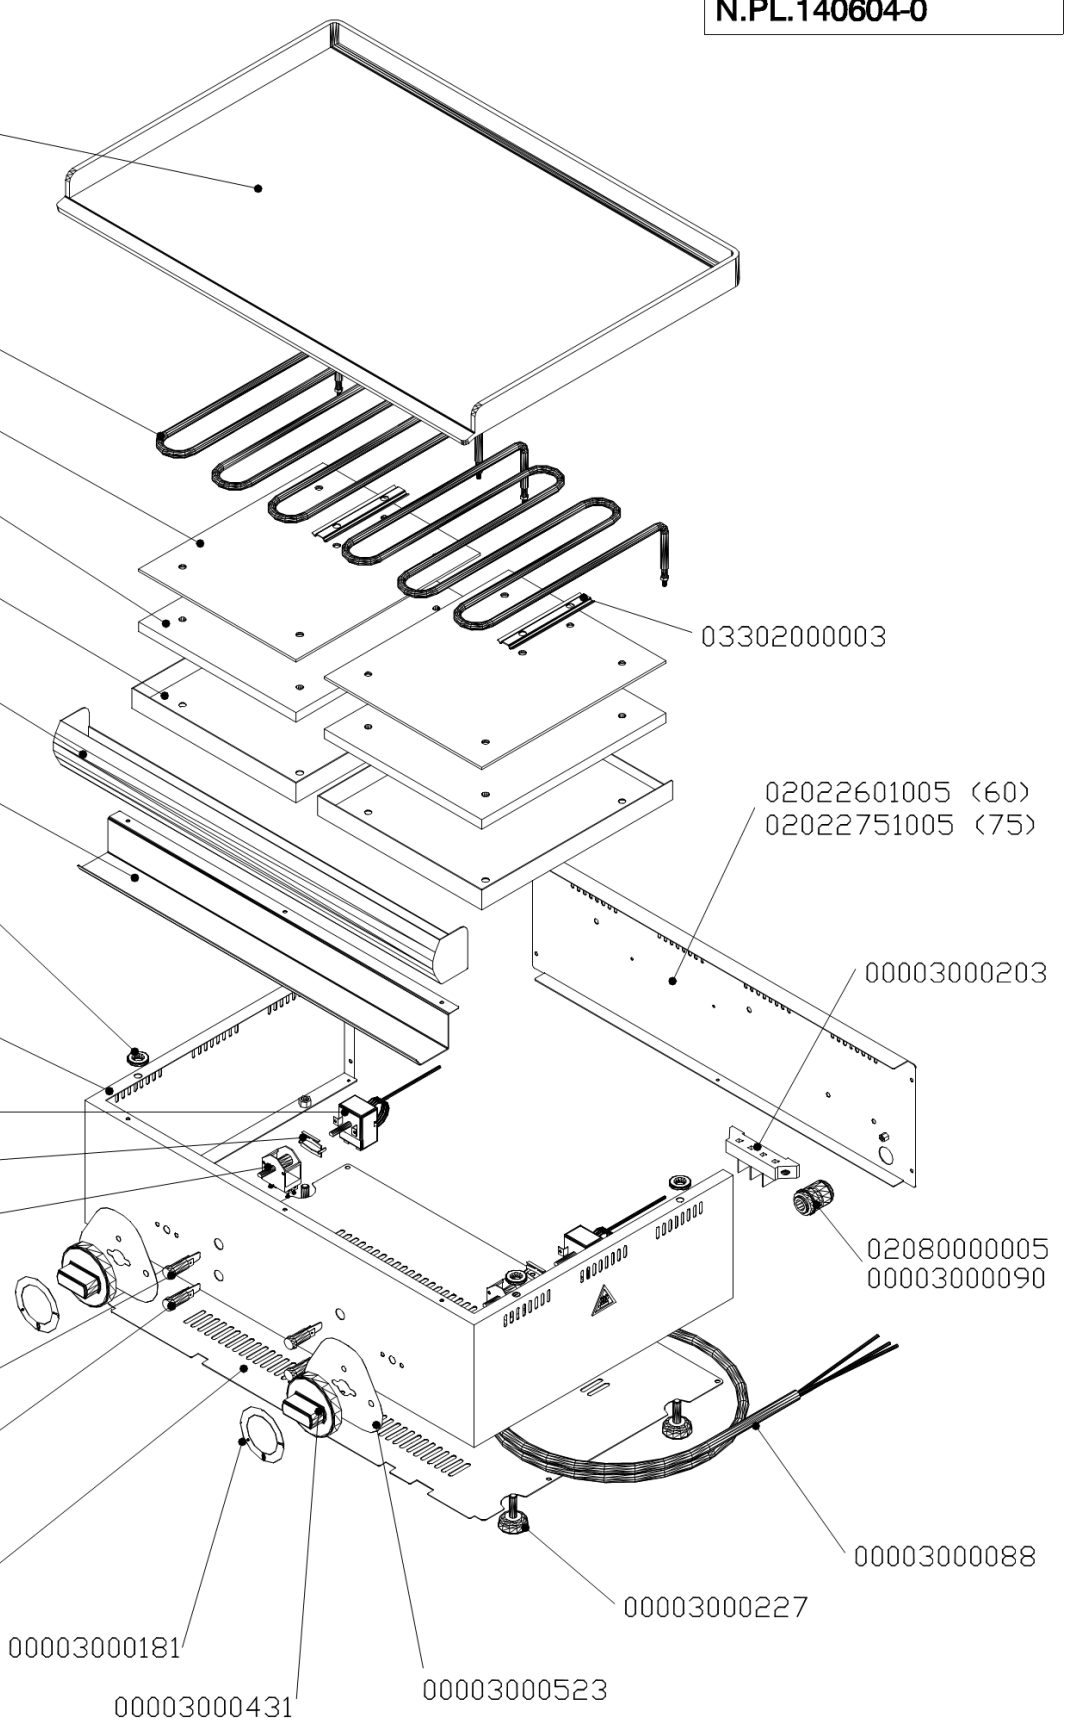

00003000181

00003000431

00003000523

0330200003

0202260105 (60)
0202275105 (75)

00003000203

0208000005
00003000090

00003000088

00003000227

REF.	DESCRIPCION
02022600007	PLACA ECOEM-60PV
02022600009	PLACA ECOEM-60CD
02022750007	PLACA ECOEM-75PV
02022750009	PLACA ECOEM-75CD
02022600001	BASE INFERIOR -60
02022750001	BASE INFERIOR -75
02022601005	TAPA TRASERA -60
02022751005	TAPA TRASERA -75
02022601002	ENVOLVENTE -60
02022751002	ENVOLVENTE -75
02022010001	SOPORTE RECOLECTOR
02022601004	RECOLECTOR -60
02022751004	RECOLECTOR -75
00003000523	ETIQUETA FRONTAL MANDO
02022001002	CHAPA RESISTENCIA
02022001001	BANDEJA RESISTENCIA
03302000003	SOPORTE BULBO
02022000030	RESISTENCIA 2000W
50000000002	TRITON MANTA
02080000008	TERMOSTATO
00003000235	PILOTO BLANCO
02080000001	PILOTO ROJO
00003000431	MANDO
00003000181	DISCO MANDO
00003000088	CABLE MANG. 3X2,5
02080000005	PRENSAESTOPA
00003000090	TUERCA PRENSAESTOPA
00003000521	JUNTA BELPA
00003000227	PATA
00003000242	CONMUTADOR
00003000243	BRIDA
00003000203	REGLETA 3 POLOS